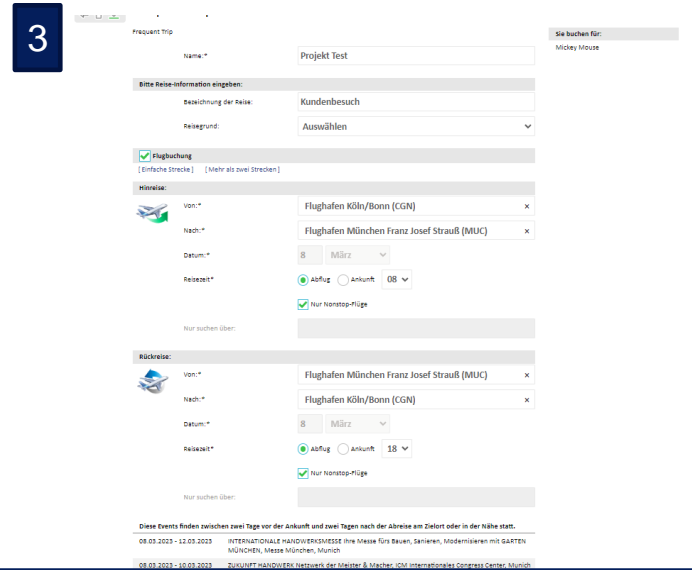

# CYTRIC: TIPPS & TRICKS

FREQUENT TRIPS ERSTELLEN

# SIE BUCHEN HÄUFIGER DIE GLEICHE REISE?

**Funktion:**  
Frequent Trip  
erstellen

Im Frequent Trip können Sie immer wiederkehrende Reiserouten erfassen

## AUFRUF DES FREQUENT TRIPS

### Meine Frequent Trips

Die folgenden Frequent Trips sind bereits für Sie gespeichert: